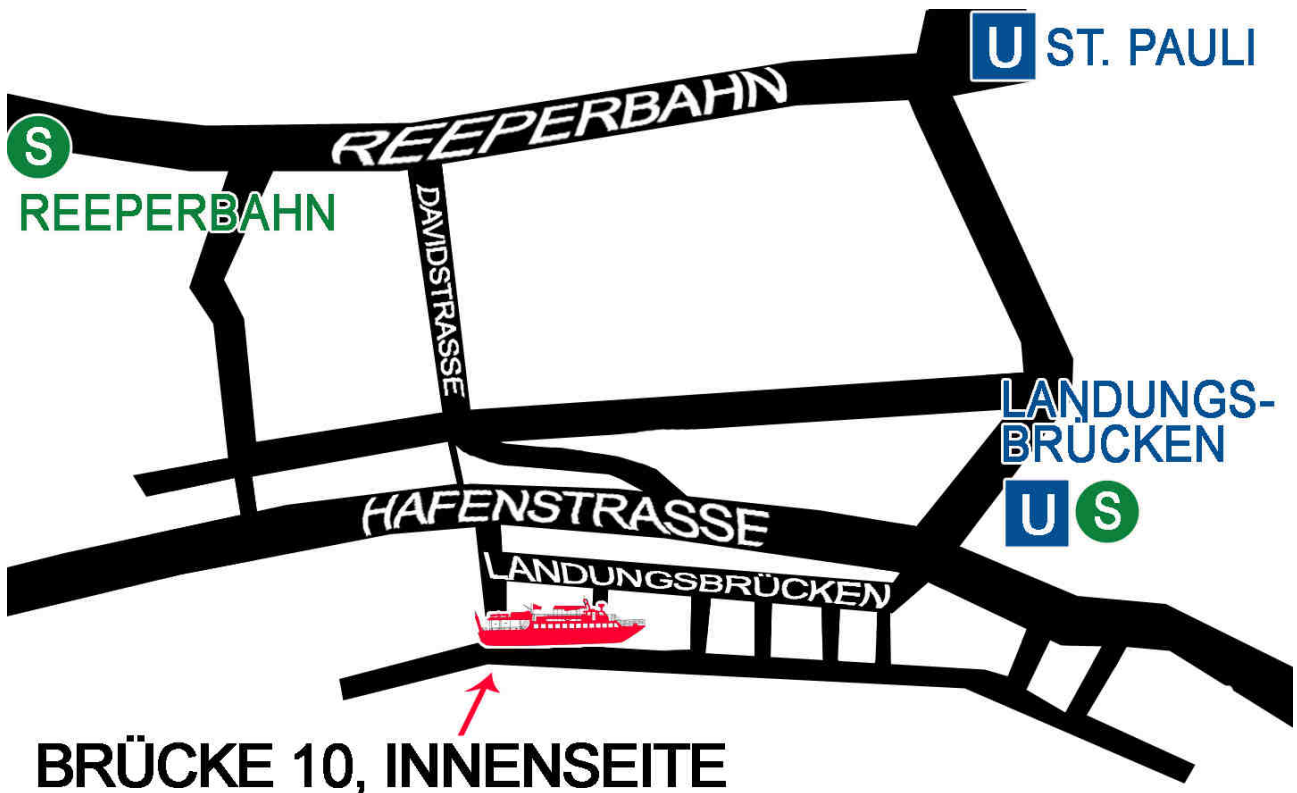

## Anfahrtsskizze Frau Hedis Tanzkaffee

[www.frauhedi.de](http://www.frauhedi.de)

**Kontakt:**  
**Zeremonienmeister**  
**hedimieten@frauhedi.de**  
**telefonisch unter 0176 / 830 61 071**

## Frau Hedis Tanzkaffee Geodaten

**20359 Hamburg**

Hamburg  
Kreisfreie Stadt Hamburg  
Deutschland

Höhe: 2 m

N 53° 32' 45.502"  
E 9° 57' 48.710"

N 53° 32.758'  
E 9° 57.811'

Geocaches ...

Straße / Hausnummer  
Bei den St. Pauli Landungsbrücken 10

PLZ / Ort  
20359 Hamburg

Land  
Deutschland

suchen

Breitengrad [N]  
53.545973

Längengrad [E]  
9.9635308

anzeigen