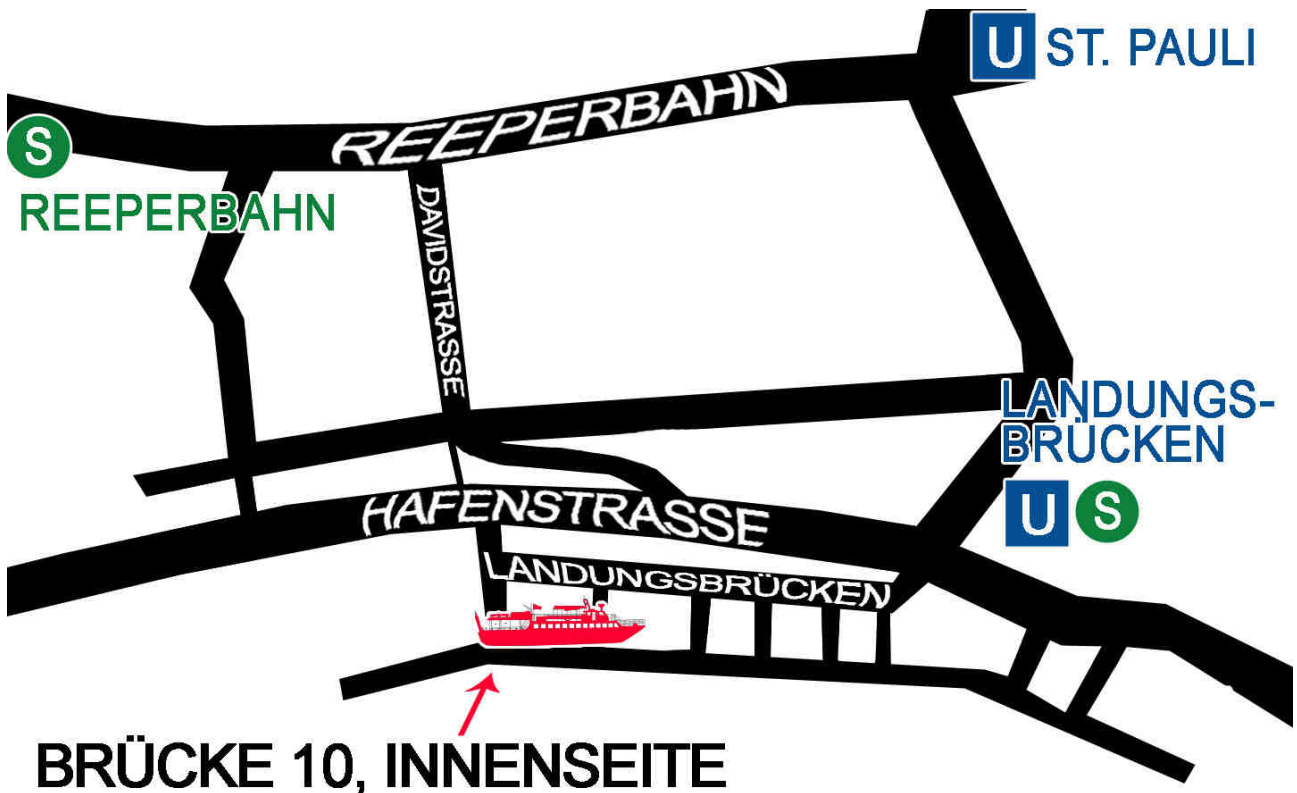

Anfahrtsskizze Frau Hedis Tanzkaffee

BRÜCKE 10, INNENSEITE

www.frauhedi.de

Kontakt:
Zeremonienmeister
hedimieten@frauhedi.de
telefonisch unter 0176 / 830 61 071

Frau Hedis Tanzkaffee Geodaten

20359 Hamburg

Hamburg
Kreisfreie Stadt Hamburg
Deutschland

Höhe: 2 m

N 53° 32' 45.502"
E 9° 57' 48.710"

N 53° 32.758'
E 9° 57.811'

Geocaches ...

Straße / Hausnummer
Bei den St. Pauli Landungsbrücken 10

PLZ / Ort
20359 Hamburg

Land
Deutschland

suchen

Breitengrad [N]
53.545973

Längengrad [E]
9.9635308

anzeigen